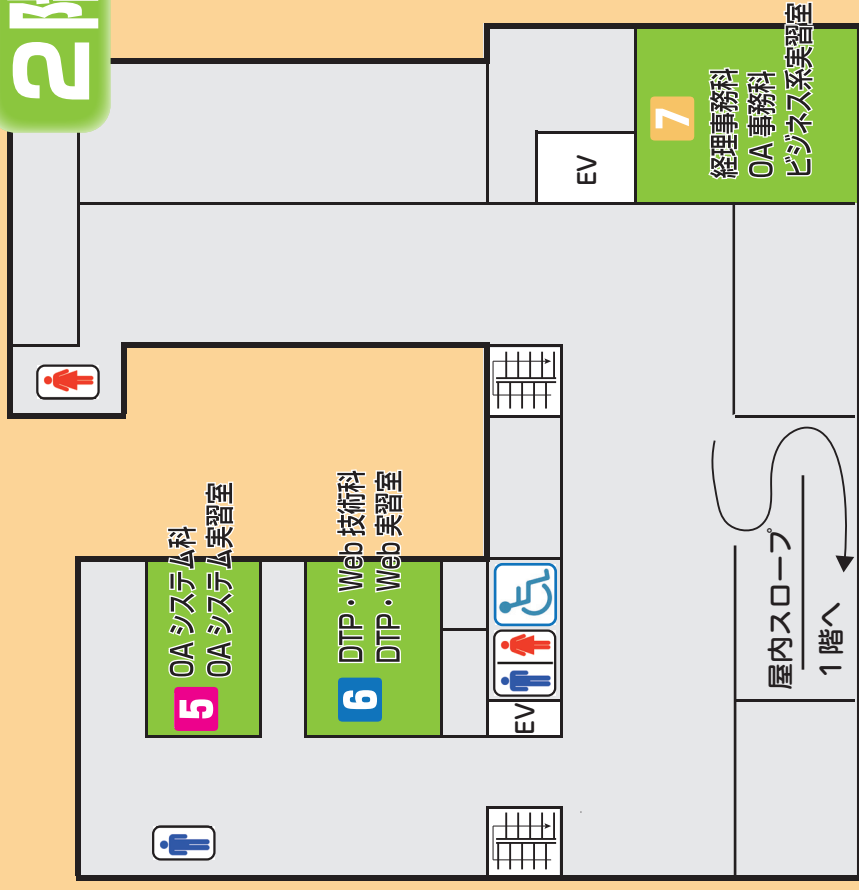

⑬	あんま・はり施術体験	13時から整理券の配布を行います。(先着順) 受付：第2実技室、施術：第3・4実技室
⑭	野菜集まれ市場ぶんぶん	障がい者が育てた新鮮でおいしい野菜・果実を販売中。 買いにきてね！
⑮	この曲何でしょう	昔や音楽に関するクイズです。 耳を澄まして答えよう。
⑯	音声パソコン体験コーナー	視覚障害者の世界を体験しよう！ 4つのレベルのタイピングに挑戦！
⑰	STT(サウンドテーパールテニス)	音を頼りに打ち合おう！求む挑戦者！
⑱	☆占いの館☆	いつもとは違う日常が過ごせるかもれません☆
⑲	学院リハ体育・義肢装具学科紹介	リハ体育・義肢装具学科の紹介です。 義肢装具士養成棟の見学も同時開催します。
⑳	社会福祉法人 十四軒大樹作業所	所沢名物焼き団子と和菓子のお店です。 美味しい団子をぜひどうぞ！
㉑	生活訓練☆訓練紹介ツアー ~高次脳機能障害~	高次脳機能障害の方が行っている訓練や作った作品を紹介します♪ (13:00 ~ 15:00)

国立職業リハビリテーションセンターのご案内

1階

1階

1	ものづくり体験（制作）	ネームプレート製作とLED電子工作を楽しく作れます。
2	訓練内容展示とCAD体験	建築3D CADを体験してみよう！
3	職業実務科の訓練紹介	職業実務科ってどこ？
4	職域開発科 訓練紹介・体験	楽しい企画がいっぱい！ 職域開発科の訓練紹介・体験コーナー！

2階

2階

5	Let's Enjoy Computer 楽しさを体感しよう	見て、聞いて、さわって楽しむ！ 訓練生自作のゲームあります。
6	並木印刷所 お気に入りを探そう！	訓練で制作した作品をプレゼントします！
7	オリジナルカレンダー 作成	あなただけのカレンダーを 作ってみませんか？

会場のご案内

※青色で表示された区域が会場です。その他の区域への立入りはご遠慮ください。

ご来場の皆さまへのお願い

- 小学生以上の方は、会場内では正しくマスクを着用してください。
( 鼻が出ている  顎にかけている)
- こまめな手洗い、消毒をお願いいたします。(会場に手指消毒液を設置しています。)
- 大声での会話は、お控えください。
- 会場内での食事は、禁止しています。
- 館内は右側を歩いてください。
- ペットの同伴はご遠慮ください。(身体障害者補助犬は除きます)