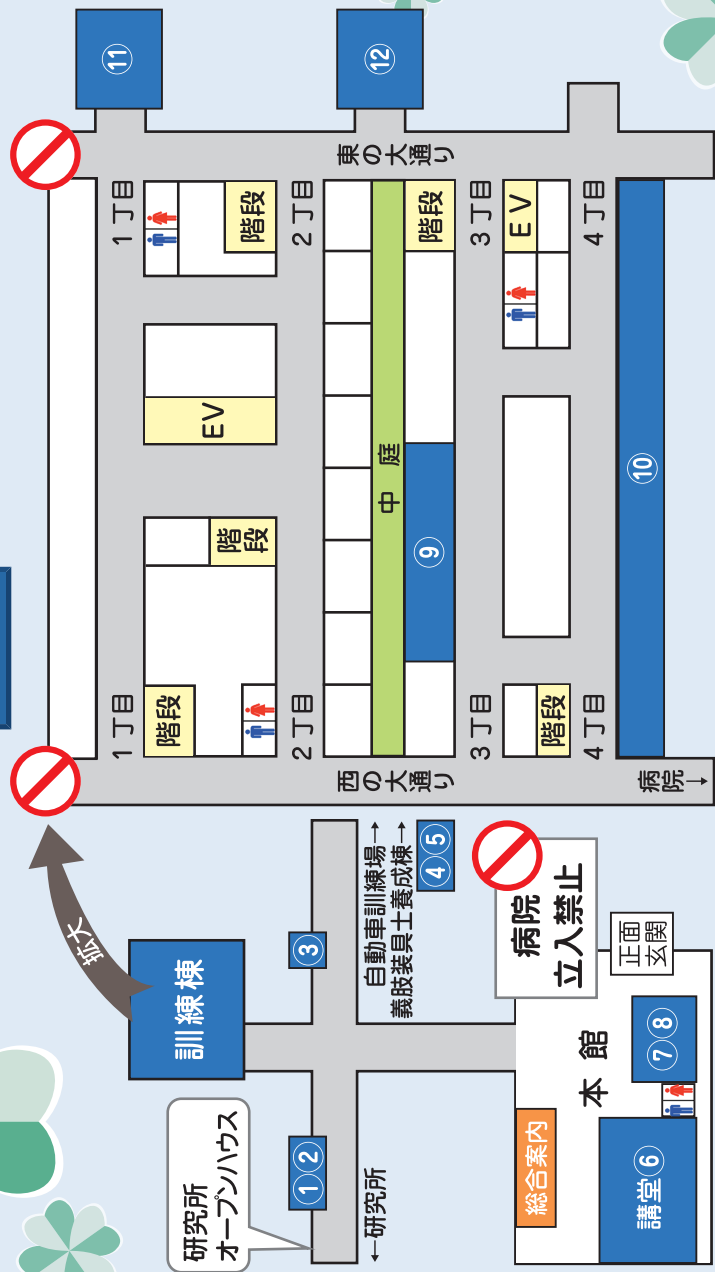

これからを描こう

新しい世界に

第
43回

リハ並木祭

一般公開

日時

令和4年10月15日(土)
13:00~16:00

場所

国立障害者リハビリテーションセンター
国立職業リハビリテーションセンター

国立障害者リハビリテーションセンターのご案内

1 階

2 階

①	肢体機能OT 訓練紹介	OT (作業療法) の紹介と自助具の紹介をします。(13:00 ~ 15:30)
②	車椅子操作体験	スラロームコースで車椅子操作にチャレンジしてみよう。(13:00 ~ 15:30)
③	緑日 ももんちゃん	くじやゲームなど、誰でも楽しめるコーナーです。
④	自動車訓練の紹介 (自動車訓練場)	車椅子、片麻痺の方が運転する訓練用自動車などを展示します。
⑤	学院義肢装具学科紹介・装具製作実演 (義肢装具士養成棟)	義肢装具士養成棟の見学が可能です。 14時と15時に装具の製作実演を行います。
⑥	【特別企画】 東京サロンオーケストラコンサート	昭和30(1955)年に団長山本正一氏他数名で発足し、伝統あるアマチュアオーケストラです。利用者とのコラボで歌や三線の演奏があります。(14:30~15:30)
⑦	国リハコレクション ~シューズや服の紹介~	おしゃれでできる環境がより促進されることを目指した活動です。
⑧	発達障害に関する情報支援	ライフステージやニーズに合わせた情報提供について紹介します。
⑨	おしごと広場 2022 作業 一訓練棟 1 階 3 丁目一	新「段ボール車いす」できているかな！？押花でオリジナルしおり
⑩	おしごと広場 2022 事務	事務系訓練の訓練紹介
⑪	ゴールボール体験	見えなくても仲間と共にスポーツを楽しむことを知る企画です。
⑫	ツインバスケの魅力を発見	日本発祥の障害者スポーツ。ツインバスケの魅力をお伝えします。(14:30 ~ 15:30)

⑬	あんま・はり施術体験	13時から整理券の配布を行います。(先着順) 受付：第2実技室、施術：第3・4実技室
⑭	野菜集まれ市場ぶんぶん	障がい者が育てた新鮮でおいしい野菜・果実を販売中。 買いにきてね！
⑮	この曲何でしょう	昔や音楽に関するクイズです。 耳を澄まして答えよう。
⑯	音声パソコン体験コーナー	視覚障害者の世界を体験しよう！ 4つのレベルのタイピングに挑戦！
⑰	STT(サウンドテーパールテニス)	音を頼りに打ち合おう！求む挑戦者！
⑱	☆占いの館☆	いつもとは違う日常が過ごせるかもれません☆
⑲	学院リハ体育・義肢装具学科紹介	リハ体育・義肢装具学科の紹介です。 義肢装具士養成棟の見学も同時開催します。
⑳	社会福祉法人 十四軒大樹作業所	所沢名物焼き団子と和菓子のお店です。 美味しい団子をぜひどうぞ！
㉑	生活訓練☆訓練紹介ツアー ~高次脳機能障害~	高次脳機能障害の方が行っている訓練や作った作品を紹介します♪ (13:00 ~ 15:00)

会場のご案内

※青色で表示された区域が会場です。その他の区域への立入りはご遠慮ください。

ご来場の皆さまへのお願い

- 小学生以上の方は、会場内では正しくマスクを着用してください。
( 鼻が出ている  顎にかけている)
- こまめな手洗い、消毒をお願いいたします。(会場に手指消毒液を設置しています。)
- 大声での会話は、お控えください。
- 会場内での食事は、禁止しています。
- 館内は右側を歩いてください。
- ペットの同伴はご遠慮ください。(身体障害者補助犬は除きます)