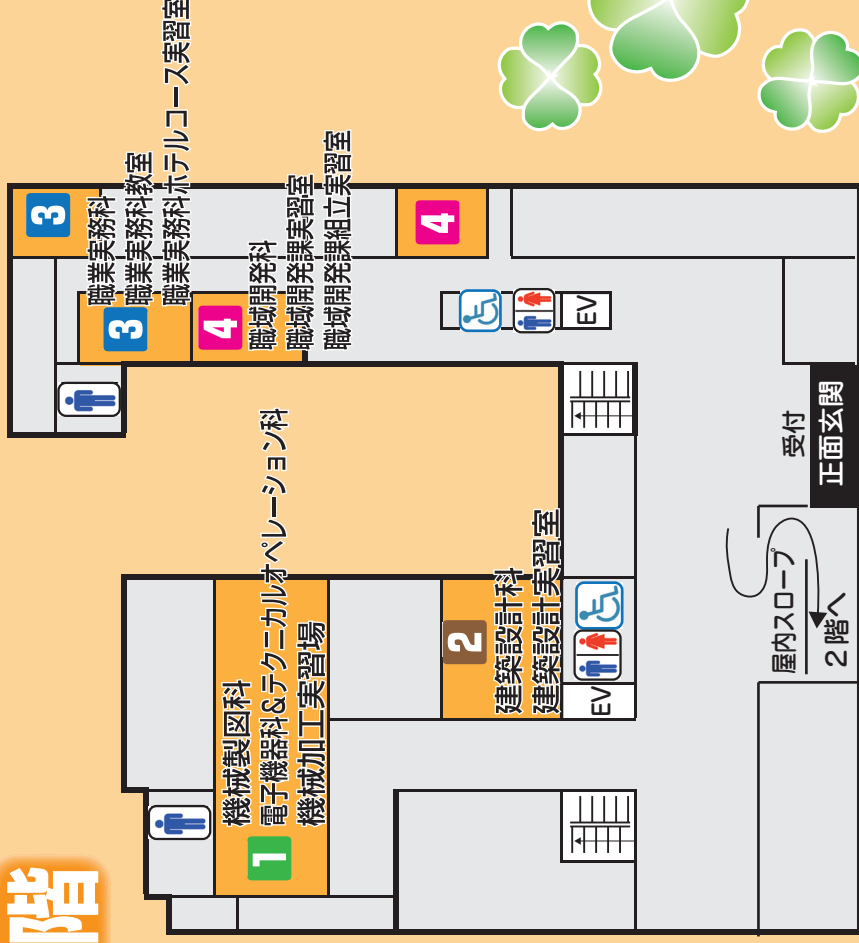

国立職業リハビリテーションセンターのご案内

1階