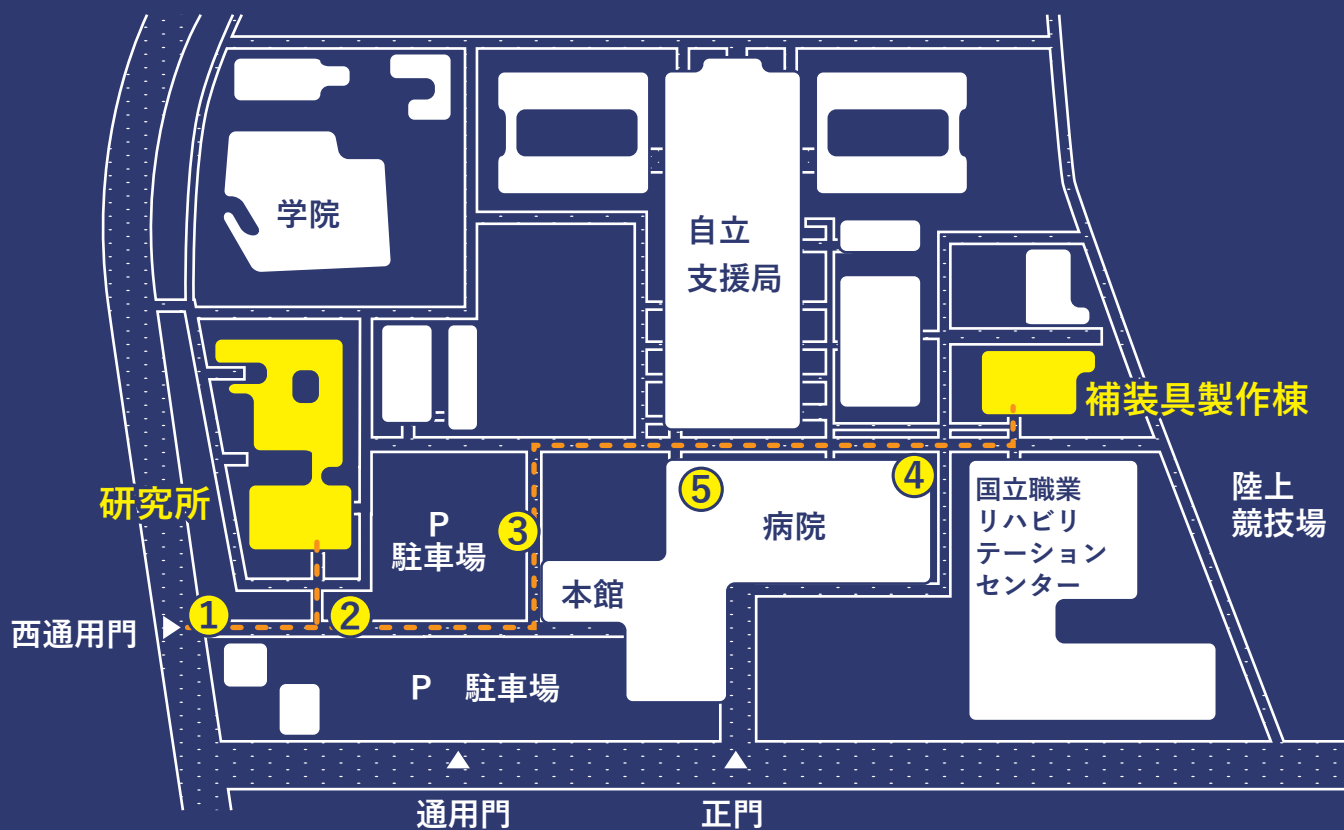

第 1 研究棟

第 1 研究棟

第 2 研究棟

補装具製作棟入口

補装具製作棟展示物

施設案内図

西通用門から望む第1研究棟

第1研究棟から望む本館

本館から望む広場

研究所 義肢装具技術研究部の案内表示

病院と自立支援局の間から望む陸上競技場