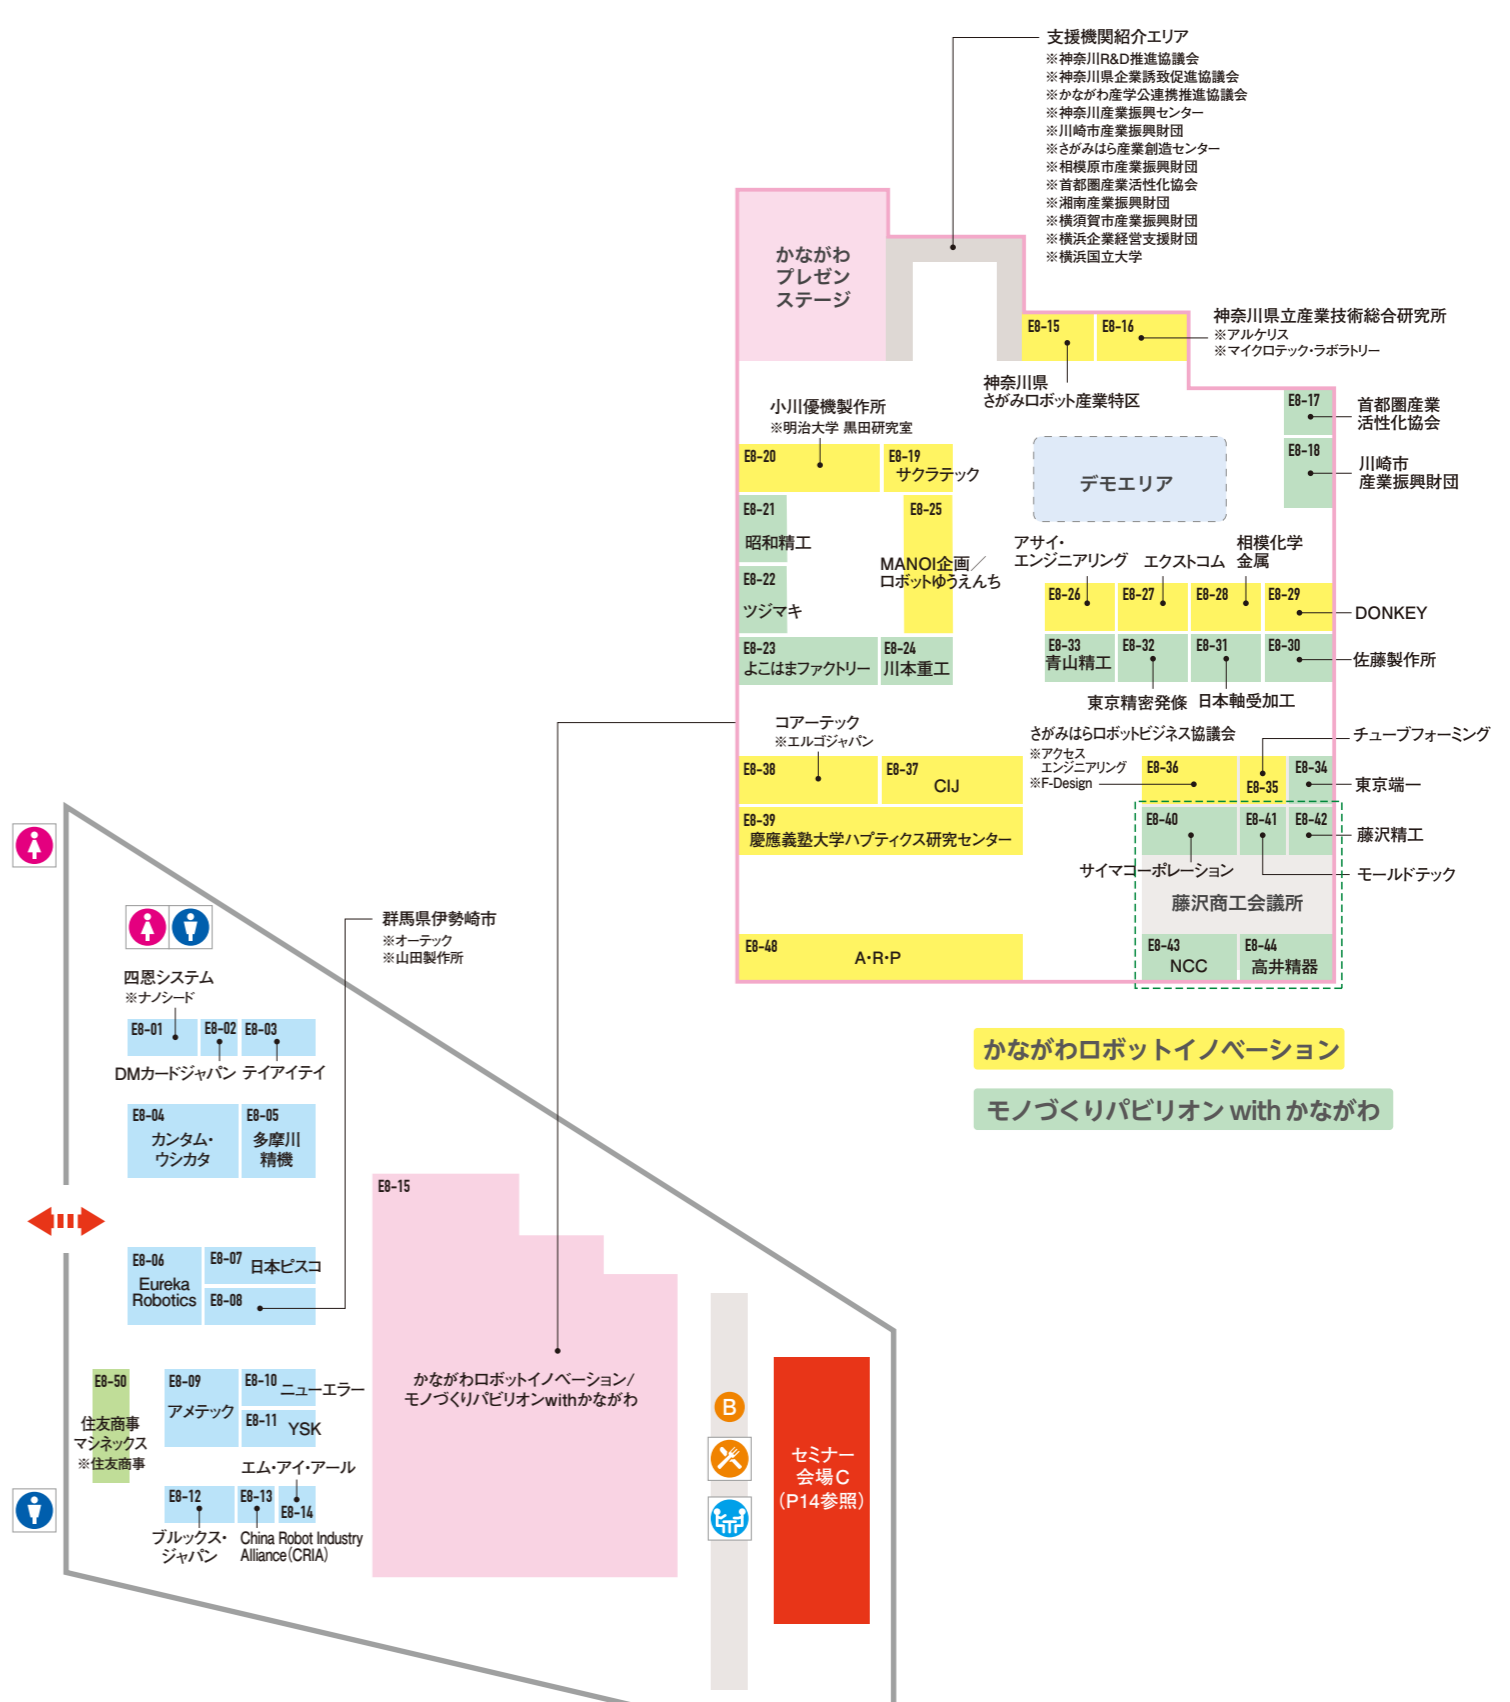

会場案内図 東7-8ホール

- 産業用ロボット
- サービスロボット
- ロボットシミュレーション&ビジョンシステム
- ラウンジ
- グルメエリア

東7ホール

東8ホール