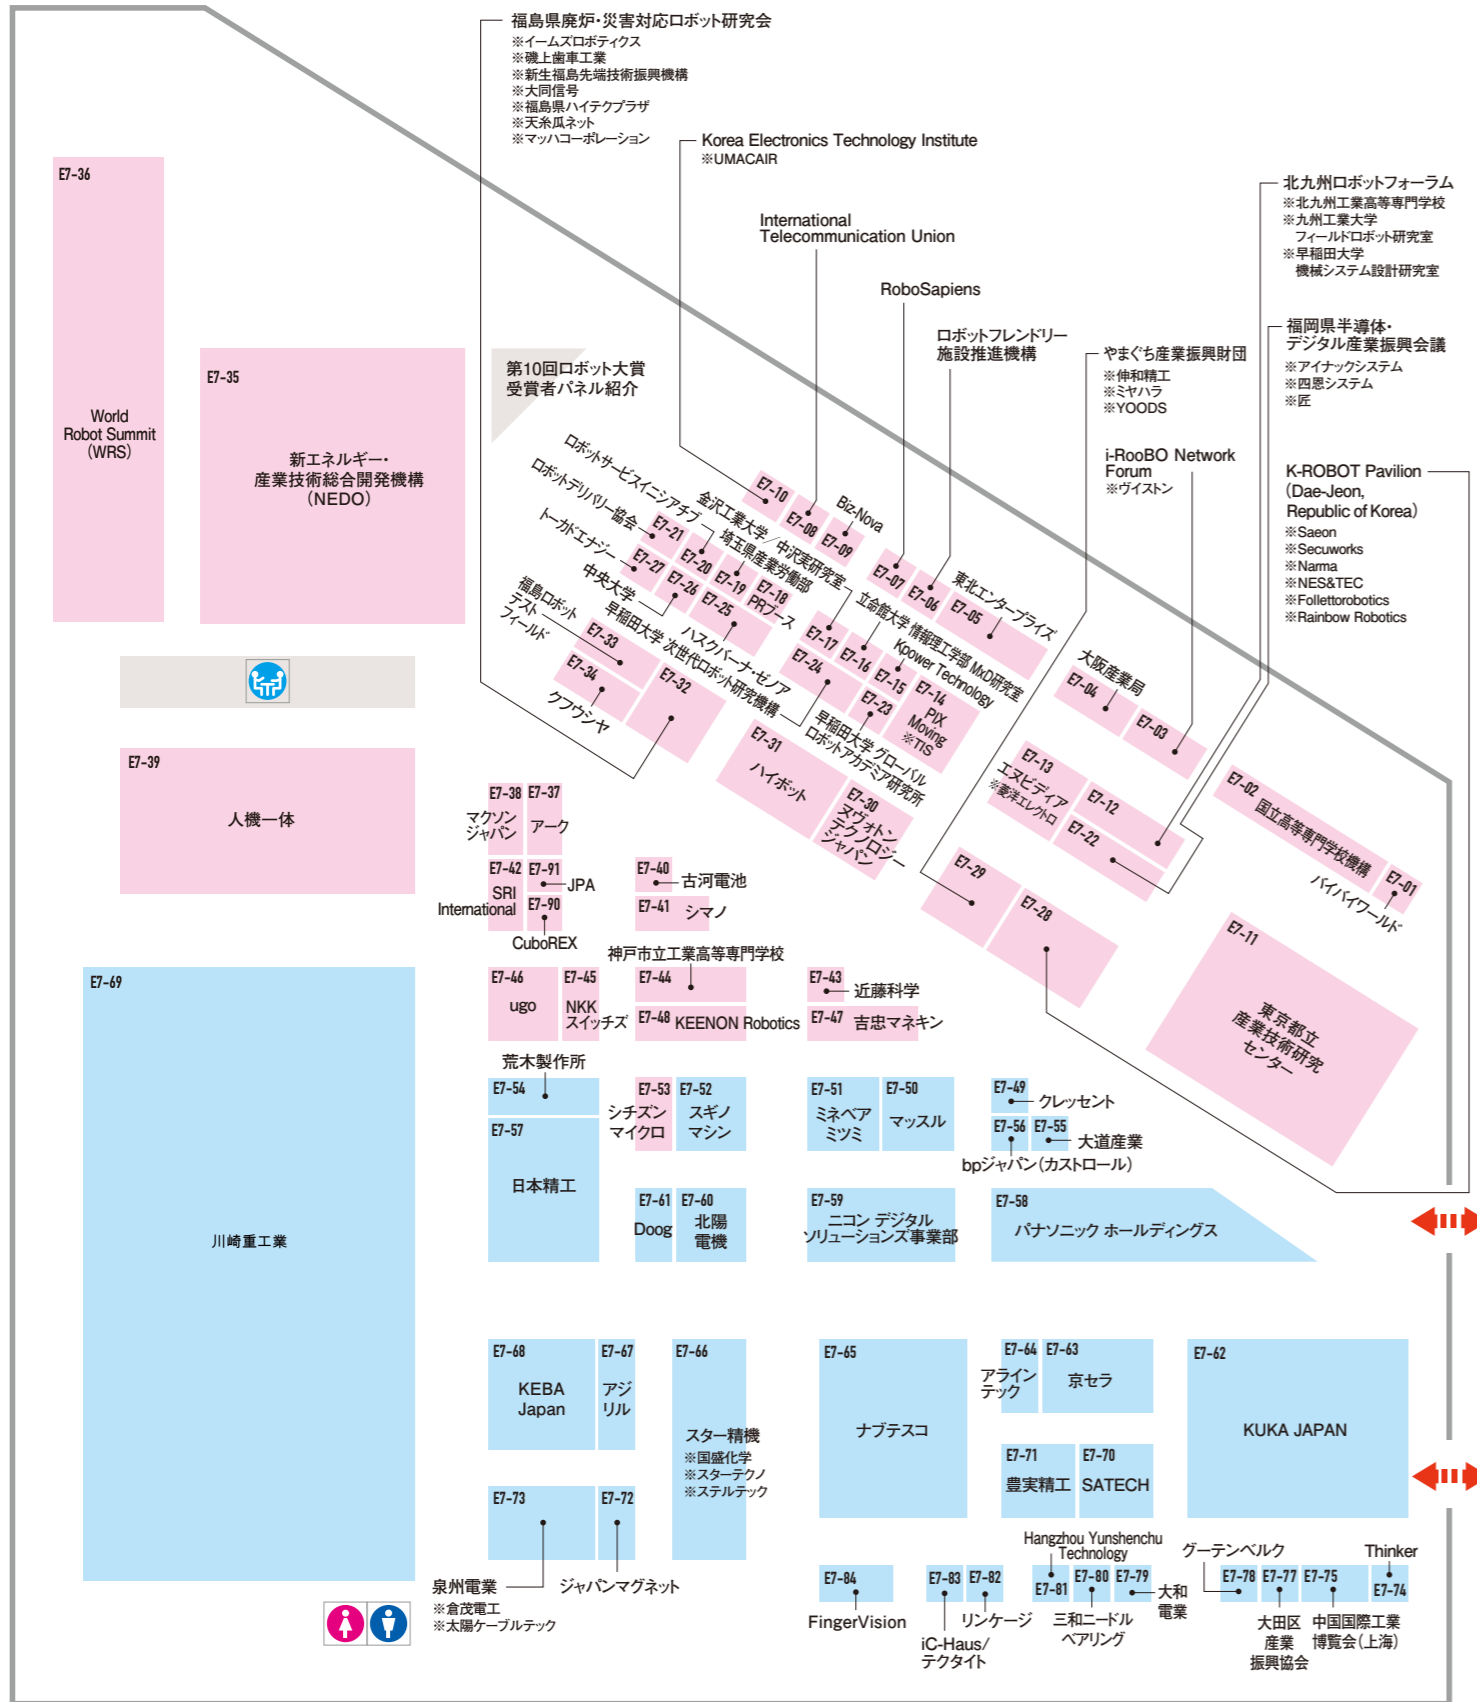

会場案内図 東7-8ホール

- 産業用ロボット
- サービスロボット
- ロボットシミュレーション&ビジョンシステム
- ラウンジ
- グルメエリア

東7ホール

東8ホール